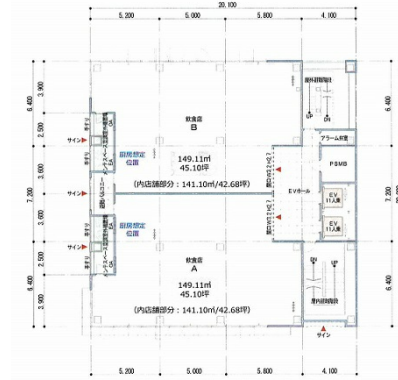

CHIRYU CROSS GATE 5階45.1坪

愛知県知立市栄2-10

物件MAP

賃貸条件	
月額賃料	541,200円 (税別)
坪数	45.1坪
坪単価	12,000円 (税別)
共益費	賃料に含む
礼金	無し
敷金 (保証金)	12ヶ月
階数	5階 (B)
入居可能日	相談

ビル情報	
所在地	愛知県知立市栄2-10
最寄り駅	名鉄名古屋本線 知立駅 徒歩1分 名鉄三河線 知立駅 徒歩1分
エリア	その他愛知
竣工	2017年11月
耐震	新耐震基準
階数	地上8階
用途	事務所/店舗
構造	S造

設備情報	
エレベーター	2基
空調	無し
OAフロア	スケルトン
基準階天井高	
光ファイバー	調査中
トイレ	調査中
セキュリティ	調査中
駐車場	無し