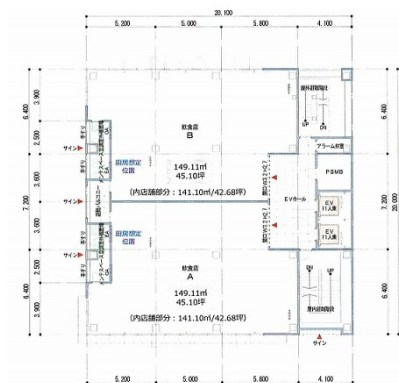

CHIRYU CROSS GATE 5階45.1坪

愛知県知立市栄2-10

物件MAP

賃貸条件	
月額賃料	541,200円 (税別)
坪数	45.1坪
坪単価	12,000円 (税別)
共益費	賃料に含む
礼金	無し
敷金 (保証金)	12ヶ月
階数	5階 (B)
入居可能日	相談

ビル情報	
所在地	愛知県知立市栄2-10
最寄り駅	名鉄名古屋本線 知立駅 徒歩1分 名鉄三河線 知立駅 徒歩1分
エリア	その他愛知
竣工	2017年11月
耐震	新耐震基準
階数	地上8階
用途	事務所/店舗
構造	S造

設備情報	
エレベーター	2基
空調	無し
OAフロア	スケルトン
基準階天井高	
光ファイバー	調査中
トイレ	調査中
セキュリティ	調査中
駐車場	無し

事務所移転の簡単検索サイト

CHIRYU CROSS GATE 5階45.1坪 愛知県知立市栄2-10

その他愛知 (ビルID: 0041810) の賃貸オフィス

貸事務所・レンタルオフィス・オフィス移転なら**QuickService**

物件詳細はこちらから