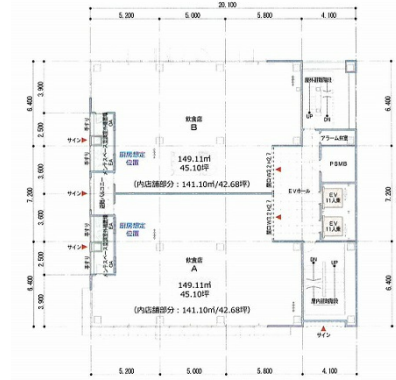

CHIRYU CROSS GATE 5階45.1坪

愛知県知立市栄2-10

物件MAP

賃貸条件	
月額賃料	541,200円 (税別)
坪数	45.1坪
坪単価	12,000円 (税別)
共益費	賃料に含む
礼金	無し
敷金 (保証金)	12ヶ月
階数	5階 (A)
入居可能日	相談

ビル情報	
所在地	愛知県知立市栄2-10
最寄り駅	名鉄名古屋本線 知立駅 徒歩1分 名鉄三河線 知立駅 徒歩1分
エリア	その他愛知
竣工	2017年11月
耐震	新耐震基準
階数	地上8階
用途	事務所/店舗
構造	S造

設備情報	
エレベーター	2基
空調	無し
OAフロア	スケルトン
基準階天井高	
光ファイバー	調査中
トイレ	調査中
セキュリティ	調査中
駐車場	無し