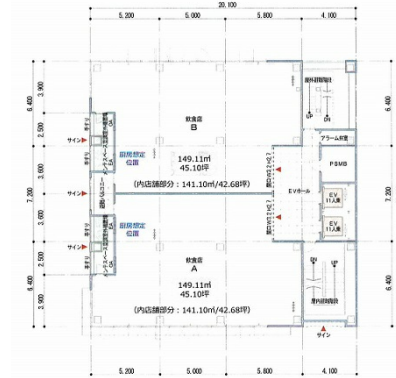

CHIRYU CROSS GATE 5階45.1坪

愛知県知立市栄2-10

物件MAP

賃貸条件	
月額賃料	541,200円 (税別)
坪数	45.1坪
坪単価	12,000円 (税別)
共益費	賃料に含む
礼金	無し
敷金 (保証金)	12ヶ月
階数	5階 (A)
入居可能日	相談

ビル情報	
所在地	愛知県知立市栄2-10
最寄り駅	名鉄名古屋本線 知立駅 徒歩1分 名鉄三河線 知立駅 徒歩1分
エリア	その他愛知
竣工	2017年11月
耐震	新耐震基準
階数	地上8階
用途	事務所/店舗
構造	S造

設備情報	
エレベーター	2基
空調	無し
OAフロア	スケルトン
基準階天井高	
光ファイバー	調査中
トイレ	調査中
セキュリティ	調査中
駐車場	無し

CHIRYU CROSS GATE 5階45.1坪 愛知県知立市栄2-10

その他愛知 (ビルID: 0041810) の賃貸オフィス

貸事務所・レンタルオフィス・オフィス移転ならQuickService

物件詳細はこちらから

 0120-55-2620