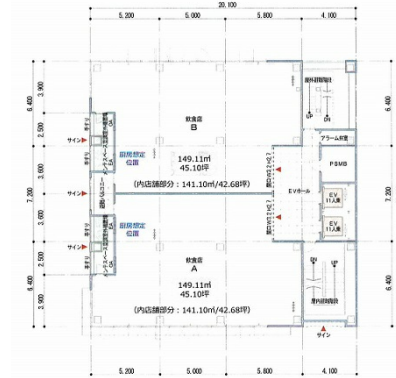

# CHIRYU CROSS GATE 4階45.1坪

愛知県知立市栄2-10

## 物件MAP

賃貸条件	
坪数	45.1坪
階数	4階 (A)
入居可能日	
ビル情報	
所在地	愛知県知立市栄2-10
最寄り駅	名鉄名古屋本線 知立駅 徒歩1分 名鉄三河線 知立駅 徒歩1分
エリア	その他愛知
竣工	2017年11月
耐震	新耐震基準
階数	地上8階
用途	事務所/店舗
構造	S造
設備情報	
エレベーター	2基
空調	無し
OAフロア	スケルトン
基準階天井高	
光ファイバー	調査中
トイレ	調査中
セキュリティ	調査中
駐車場	無し

事務所移転の簡単検索サイト

Quick Service

クイックサービス

**CHIRYU CROSS GATE 4階45.1坪** 愛知県知立市栄2-10

その他愛知 (ビルID: 0041810) の賃貸オフィス

貸事務所・レンタルオフィス・オフィス移転なら**QuickService**

物件詳細はこちらから

 **0120-55-2620**