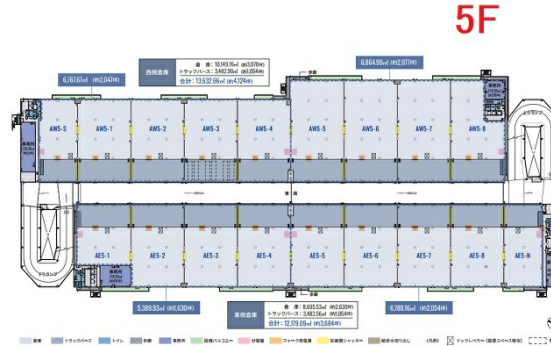

物流ビルA棟 5階48坪

東京都大田区平和島6-1-1

物件MAP

賃貸条件	
月額賃料	相談
坪数	48坪
坪単価	相談
共益費	賃料に含む
礼金	無し
敷金（保証金）	相談
階数	5階（①商談中）
入居可能日	即日

ビル情報	
所在地	東京都大田区平和島6-1-1
最寄り駅	東京モノレール 流通センター駅 徒歩1分
エリア	その他東京
竣工	2023年8月
耐震	新耐震基準
階数	地上6階
用途	事務所
構造	RC造、一部S造

設備情報	
エレベーター	
空調	
OAフロア	
基準階天井高	
光ファイバー	
トイレ	
セキュリティ	
駐車場	有り

事務所移転の簡単検索サイト

物流ビルA棟 5階48坪 東京都大田区平和島6-1-1

その他東京（ビルID：0041808）の賃貸オフィス

貸事務所・レンタルオフィス・オフィス移転ならQuickService

物件詳細はこちらから

 0120-55-2620

【受付時間】平日9:30~18:30