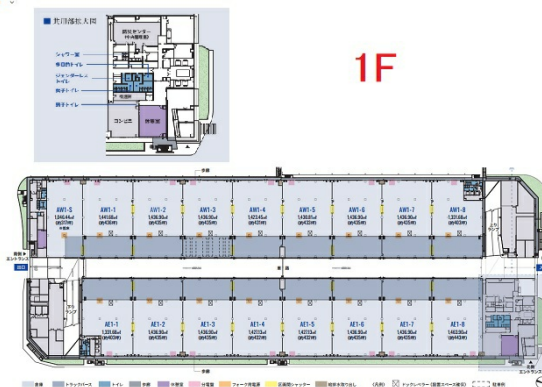

物流ビルA棟 1階435坪

東京都大田区平和島6-1-1

物件MAP

賃貸条件	
月額賃料	相談
坪数	435坪
坪単価	相談
共益費	賃料に含む
礼金	無し
敷金（保証金）	相談
階数	1階（AE1-7商談中）
入居可能日	即日

ビル情報	
所在地	東京都大田区平和島6-1-1
最寄り駅	東京モノレール 流通センター駅 徒歩1分
エリア	その他東京
竣工	2023年8月
耐震	新耐震基準
階数	地上6階
用途	倉庫・工場
構造	RC造、一部S造

設備情報	
エレベーター	
空調	
OAフロア	
基準階天井高	
光ファイバー	
トイレ	
セキュリティ	
駐車場	有り

物流ビルA棟 1階435坪 東京都大田区平和島6-1-1

その他東京（ビルID：0041808）の賃貸オフィス

貸事務所・レンタルオフィス・オフィス移転ならQuickService

物件詳細はこちらから

 0120-55-2620

【受付時間】平日9:30~18:30