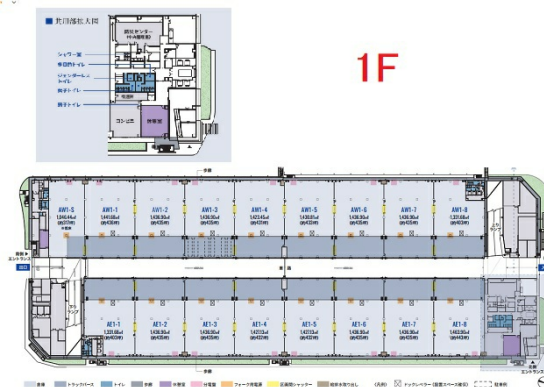

物流ビルA棟 1階435坪

東京都大田区平和島6-1-1

物件MAP

賃貸条件	
月額賃料	相談
坪数	435坪
坪単価	相談
共益費	賃料に含む
礼金	無し
敷金（保証金）	相談
階数	1階（AW1-7商談中）
入居可能日	即日

ビル情報	
所在地	東京都大田区平和島6-1-1
最寄り駅	東京モノレール 流通センター駅 徒歩1分
エリア	その他東京
竣工	2023年8月
耐震	新耐震基準
階数	地上6階
用途	倉庫・工場
構造	RC造、一部S造

設備情報	
エレベーター	
空調	
OAフロア	
基準階天井高	
光ファイバー	
トイレ	
セキュリティ	
駐車場	有り

事務所移転の簡単検索サイト

物流ビルA棟 1階435坪 東京都大田区平和島6-1-1

その他東京（ビルID：0041808）の賃貸オフィス

貸事務所・レンタルオフィス・オフィス移転ならQuickService

物件詳細はこちらから

 0120-55-2620

【受付時間】平日9:30~18:30