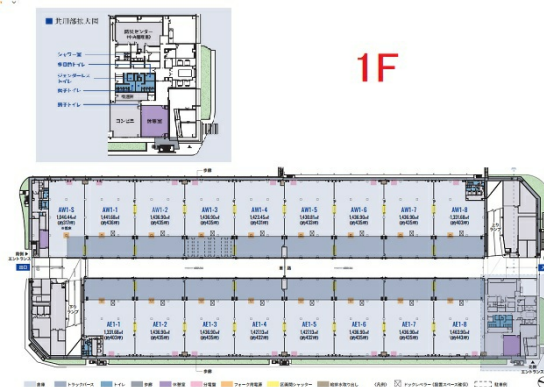

# 物流ビルA棟 1階431坪

東京都大田区平和島6-1-1

## 物件MAP

賃貸条件	
月額賃料	相談
坪数	431坪
坪単価	相談
共益費	賃料に含む
礼金	無し
敷金（保証金）	相談
階数	1階（AW1-4商談中）
入居可能日	即日

ビル情報	
所在地	東京都大田区平和島6-1-1
最寄り駅	東京モノレール 流通センター駅 徒歩1分
エリア	その他東京
竣工	2023年8月
耐震	新耐震基準
階数	地上6階
用途	倉庫・工場
構造	RC造、一部S造

設備情報	
エレベーター	
空調	
OAフロア	
基準階天井高	
光ファイバー	
トイレ	
セキュリティ	
駐車場	有り