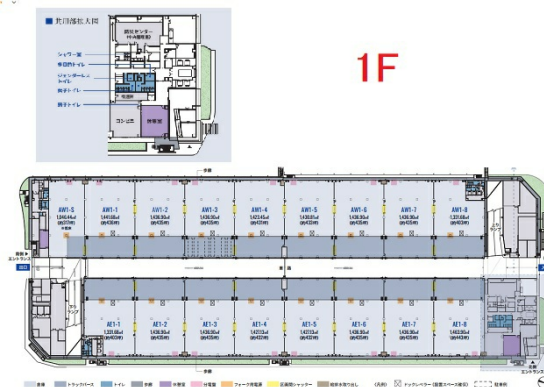

物流ビルA棟 1階317坪

東京都大田区平和島6-1-1

物件MAP

賃貸条件	
月額賃料	相談
坪数	317坪
坪単価	相談
共益費	賃料に含む
礼金	無し
敷金 (保証金)	相談
階数	1階 (AW1-S)
入居可能日	即日

ビル情報	
所在地	東京都大田区平和島6-1-1
最寄り駅	東京モノレール 流通センター駅 徒歩1分
エリア	その他東京
竣工	2023年8月
耐震	新耐震基準
階数	地上6階
用途	倉庫・工場
構造	RC造、一部S造

設備情報	
エレベーター	
空調	
OAフロア	
基準階天井高	
光ファイバー	
トイレ	
セキュリティ	
駐車場	有り

事務所移転の簡単検索サイト

物流ビルA棟 1階317坪 東京都大田区平和島6-1-1

その他東京 (ビルID: 0041808) の賃貸オフィス

貸事務所・レンタルオフィス・オフィス移転ならQuickService

物件詳細はこちらから

 0120-55-2620

【受付時間】平日9:30~18:30