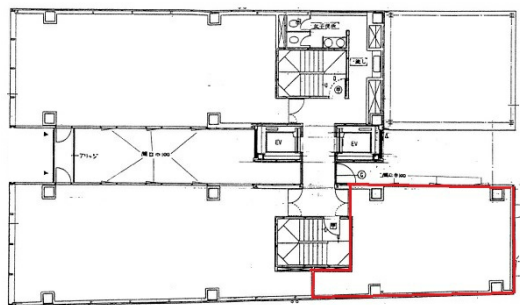

トーレ稲荷町ビル 8階17.86坪

広島県広島市南区稲荷町3-20

物件MAP

賃貸条件	
坪数	17.86坪
階数	8階 (803)
入居可能日	
ビル情報	
所在地	広島県広島市南区稲荷町3-20
最寄り駅	広電1系統(宇品線) 稲荷町駅 徒歩2分 広電2系統(宮島線) 稲荷町駅 徒歩2分 広電6系統(江波線) 稲荷町駅 徒歩2分
エリア	広島市南区エリア
竣工	1995年2月
耐震	新耐震基準
階数	地上9階
用途	事務所
構造	S造
設備情報	
エレベーター	2基
空調	個別空調
OAフロア	OAフロア
基準階天井高	2,500mm
光ファイバー	有り
トイレ	男女別・室外
セキュリティ	無し
駐車場	有り