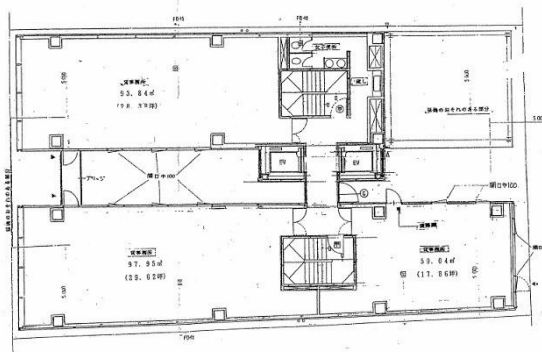

トーレ稲荷町ビル 8階28.38坪

広島県広島市南区稲荷町3-20

物件MAP

賃貸条件	
坪数	28.38坪
階数	8階 (801)
入居可能日	
ビル情報	
所在地	広島県広島市南区稲荷町3-20
最寄り駅	広電1系統(宇品線) 稲荷町駅 徒歩2分 広電2系統(宮島線) 稲荷町駅 徒歩2分 広電6系統(江波線) 稲荷町駅 徒歩2分
エリア	広島市南区エリア
竣工	1995年2月
耐震	新耐震基準
階数	地上9階
用途	事務所
構造	S造
設備情報	
エレベーター	2基
空調	個別空調
OAフロア	OAフロア
基準階天井高	2,500mm
光ファイバー	有り
トイレ	男女別・室外
セキュリティ	無し
駐車場	有り