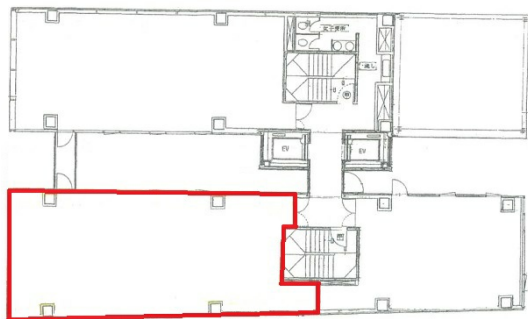

トーレ稲荷町ビル 6階29.62坪

広島県広島市南区稲荷町3-20

物件MAP

賃貸条件	
坪数	29.62坪
階数	6階 (602)
入居可能日	
ビル情報	
所在地	広島県広島市南区稲荷町3-20
最寄り駅	広電1系統(宇品線) 稲荷町駅 徒歩2分 広電2系統(宮島線) 稲荷町駅 徒歩2分 広電6系統(江波線) 稲荷町駅 徒歩2分
エリア	広島市南区エリア
竣工	1995年2月
耐震	新耐震基準
階数	地上9階
用途	事務所
構造	S造
設備情報	
エレベーター	2基
空調	個別空調
OAフロア	OAフロア
基準階天井高	2,500mm
光ファイバー	有り
トイレ	男女別・室外
セキュリティ	無し
駐車場	有り

事務所移転の簡単検索サイト

Quick Service

クイックサービス

トーレ稲荷町ビル 6階29.62坪 広島県広島市南区稲荷町3-20

広島市南区エリア (ビルID: 0041806) の賃貸オフィス

貸事務所・レンタルオフィス・オフィス移転なら**QuickService**

物件詳細はこちらから

0120-55-2620