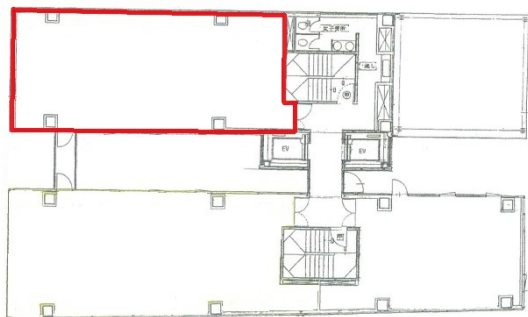

トーレ稲荷町ビル 5階28.38坪

広島県広島市南区稲荷町3-20

物件MAP

賃貸条件	
坪数	28.38坪
階数	5階 (501)
入居可能日	
ビル情報	
所在地	広島県広島市南区稲荷町3-20
最寄り駅	広電1系統(宇品線) 稲荷町駅 徒歩2分 広電2系統(宮島線) 稲荷町駅 徒歩2分 広電6系統(江波線) 稲荷町駅 徒歩2分
エリア	広島市南区エリア
竣工	1995年2月
耐震	新耐震基準
階数	地上9階
用途	事務所
構造	S造
設備情報	
エレベーター	2基
空調	個別空調
OAフロア	OAフロア
基準階天井高	2,500mm
光ファイバー	有り
トイレ	男女別・室外
セキュリティ	無し
駐車場	有り

事務所移転の簡単検索サイト

Quick Service

クイックサービス

トーレ稲荷町ビル 5階28.38坪 広島県広島市南区稲荷町3-20

広島市南区エリア (ビルID: 0041806) の賃貸オフィス

貸事務所・レンタルオフィス・オフィス移転なら**QuickService**

物件詳細はこちらから

0120-55-2620