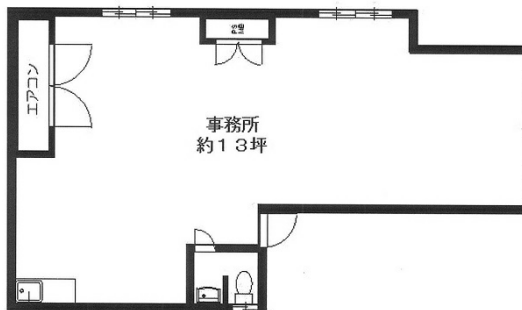

大坂ビル 2階13坪

東京都新宿区早稲田鶴巻町521

物件MAP

賃貸条件	
月額賃料	104,000円 (税別)
坪数	13坪
坪単価	8,000円 (税別)
共益費	無し
礼金	2ヶ月
敷金 (保証金)	2ヶ月
階数	2階
入居可能日	即日

ビル情報	
所在地	東京都新宿区早稲田鶴巻町521
最寄り駅	東京メトロ東西線 早稲田駅 徒歩5分
エリア	四谷・市ヶ谷・飯田橋エリア
竣工	1976年4月
耐震	旧耐震基準
階数	地上5階
用途	事務所
構造	RC造

設備情報	
エレベーター	
空調	個別空調
OAフロア	その他
基準階天井高	
光ファイバー	有り
トイレ	男女共用・室内
セキュリティ	無し
駐車場	無し