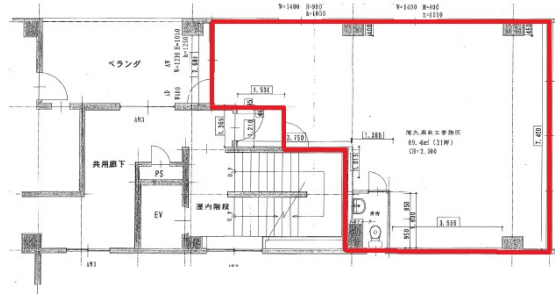

オクバビル 3階21坪

大阪府大阪市中央区難波千日前15-16

物件MAP

賃貸条件	
坪数	21坪
階数	3階 (D)
入居可能日	
ビル情報	
所在地	大阪府大阪市中央区難波千日前15-16
最寄り駅	南海本線 難波駅 徒歩2分 大阪メトロ御堂筋線 なんば駅 徒歩5分 大阪メトロ千日前線 なんば駅 徒歩6分
エリア	難波・日本橋エリア
竣工	1965年11月
耐震	旧耐震基準
階数	地上6階
用途	事務所/店舗
構造	RC造
設備情報	
エレベーター	1基
空調	個別空調
OAフロア	スケルトン
基準階天井高	
光ファイバー	有り
トイレ	男女共用・室内
セキュリティ	調査中
駐車場	無し