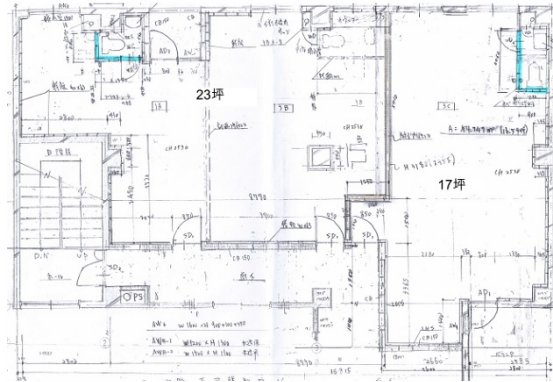

オクバビル 3階23坪

大阪府大阪市中央区難波千日前15-16

物件MAP

賃貸条件	
月額賃料	368,000円 (税別)
坪数	23坪
坪単価	16,000円 (税別)
共益費	賃料に含む
礼金	無し
敷金 (保証金)	5ヶ月
階数	3階 (AB)
入居可能日	即日

ビル情報	
所在地	大阪府大阪市中央区難波千日前15-16
最寄り駅	南海本線 難波駅 徒歩2分 大阪メトロ御堂筋線 なんば駅 徒歩5分 大阪メトロ千日前線 なんば駅 徒歩6分
エリア	難波・日本橋エリア
竣工	1965年11月
耐震	旧耐震基準
階数	地上6階
用途	事務所/店舗
構造	RC造