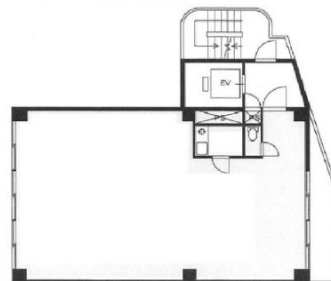

# サンライトグリーンビル 3階26.04坪

東京都新宿区早稲田町83

## 物件MAP

賃貸条件	
月額賃料	230,000円 (税別)
坪数	26.04坪
坪単価	8,833円 (税別)
共益費	30,000円
礼金	2ヶ月
敷金 (保証金)	3ヶ月
階数	3階
入居可能日	即日

ビル情報	
所在地	東京都新宿区早稲田町83
最寄り駅	東京メトロ東西線 早稲田駅 徒歩4分
エリア	四谷・市ヶ谷・飯田橋エリア
竣工	1991年4月
耐震	新耐震基準
階数	地上5階
用途	事務所
構造	RC造