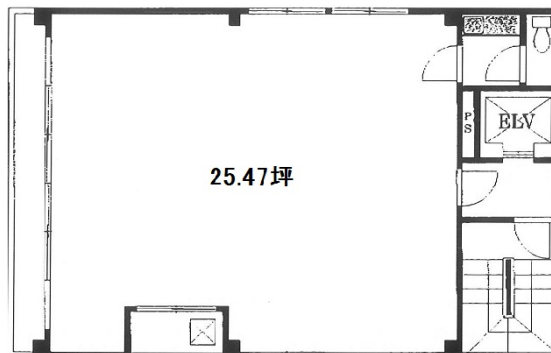

# ランザン5ビル 4階25.47坪

東京都新宿区新宿5-7-8

## 物件MAP

賃貸条件	
月額賃料	292,905円 (税別)
坪数	25.47坪
坪単価	11,500円 (税別)
共益費	賃料に含む
礼金	2ヶ月
敷金 (保証金)	4ヶ月
階数	4階
入居可能日	即日

ビル情報	
所在地	東京都新宿区新宿5-7-8
最寄り駅	東京メトロ丸ノ内線 新宿三丁目駅 徒歩4分 東京メトロ副都心線 新宿三丁目駅 徒歩4分 都営新宿線 新宿三丁目駅 徒歩4分 JR中央線(快速) 新宿駅 徒歩12分 JR山手線 新宿駅 徒歩12分
エリア	新宿・新宿御苑エリア
竣工	1984年3月
耐震	新耐震基準
階数	地上7階 地下階
用途	事務所
構造	RC造