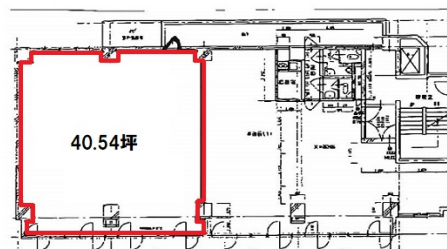

NTビル白壁 2階40.54坪

愛知県名古屋市東区白壁3-21-20

物件MAP

賃貸条件	
坪数	40.54坪
階数	2階 (20B)
入居可能日	
ビル情報	
所在地	愛知県名古屋市東区白壁3-21-20
最寄り駅	名鉄瀬戸線 尼ヶ坂駅 徒歩6分
エリア	その他愛知
竣工	1978年
耐震	旧耐震基準
階数	地上9階
用途	事務所/店舗
構造	RC造
設備情報	
エレベーター	1基
空調	無し
OAフロア	その他
基準階天井高	
光ファイバー	有り
トイレ	男女別・室外
セキュリティ	無し
駐車場	有り