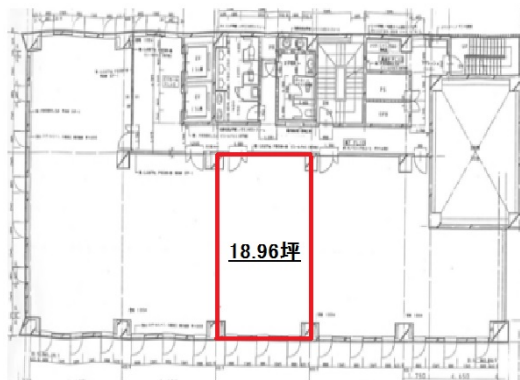

EPO富士ビル 4階18.96坪

静岡県富士市永田町1-124-2

物件MAP

賃貸条件	
坪数	18.96坪
階数	4階 (C)
入居可能日	
ビル情報	
所在地	静岡県富士市永田町1-124-2
最寄り駅	JR東海道本線 富士駅 徒歩37分
エリア	静岡
竣工	1995年5月
耐震	新耐震基準
階数	地上6階
用途	事務所
構造	SRC造
設備情報	
エレベーター	2基
空調	個別空調
OAフロア	その他
基準階天井高	
光ファイバー	有り
トイレ	男女別・室外
セキュリティ	有り
駐車場	有り