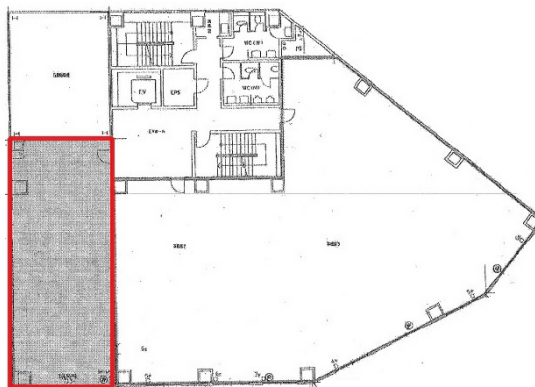

宝町第一ビル 2階98.97坪

広島県広島市中区宝町1-20

物件MAP

賃貸条件	
月額賃料	相談
坪数	98.97坪
坪単価	相談
共益費	賃料に含む
礼金	1ヶ月
敷金 (保証金)	8ヶ月
階数	2階 (202)
入居可能日	即日

ビル情報	
所在地	広島県広島市中区宝町1-20
最寄り駅	広電5系統(比治山線) 比治山下駅 徒歩9分 広電5系統(比治山線) 比治山橋駅 徒歩11分 広電1系統(宇品線) 胡町駅 徒歩12分 広電2系統(宮島線) 胡町駅 徒歩12分
エリア	広島市中区エリア
竣工	1995年11月
耐震	新耐震基準
階数	地上7階
用途	事務所
構造	S造

設備情報	
エレベーター	1基
空調	個別空調
OAフロア	タイルカーペット
基準階天井高	2,500mm
光ファイバー	有り
トイレ	男女別・室外
セキュリティ	有り
駐車場	有り