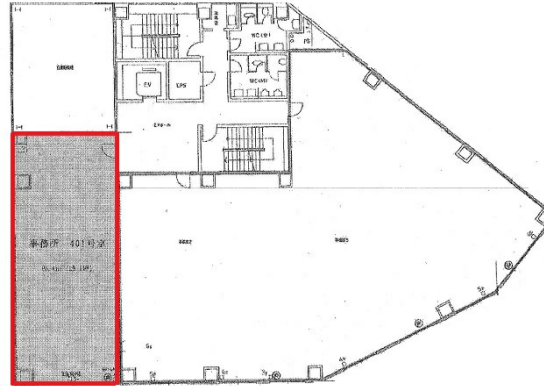

# 宝町第一ビル 4階98.97坪

広島県広島市中区宝町1-20

## 物件MAP

賃貸条件	
月額賃料	相談
坪数	98.97坪
坪単価	相談
共益費	賃料に含む
礼金	1ヶ月
敷金（保証金）	8ヶ月
階数	4階（402）
入居可能日	即日

ビル情報	
所在地	広島県広島市中区宝町1-20
最寄り駅	広電5系統(比治山線) 比治山下駅 徒歩9分 広電5系統(比治山線) 比治山橋駅 徒歩11分 広電1系統(宇品線) 胡町駅 徒歩12分 広電2系統(宮島線) 胡町駅 徒歩12分
エリア	広島市中区エリア
竣工	1995年11月
耐震	新耐震基準
階数	地上7階
用途	事務所
構造	S造