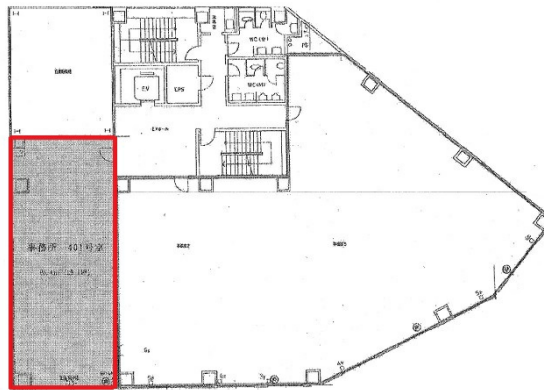

宝町第一ビル 4階98.97坪

広島県広島市中区宝町1-20

物件MAP

賃貸条件	
月額賃料	相談
坪数	98.97坪
坪単価	相談
共益費	賃料に含む
礼金	1ヶ月
敷金（保証金）	8ヶ月
階数	4階（402）
入居可能日	即日

ビル情報	
所在地	広島県広島市中区宝町1-20
最寄り駅	広電5系統(比治山線) 比治山下駅 徒歩9分 広電5系統(比治山線) 比治山橋駅 徒歩11分 広電1系統(宇品線) 胡町駅 徒歩12分 広電2系統(宮島線) 胡町駅 徒歩12分
エリア	広島市中区エリア
竣工	1995年11月
耐震	新耐震基準
階数	地上7階
用途	事務所
構造	S造

設備情報	
エレベーター	1基
空調	個別空調
OAフロア	タイルカーペット
基準階天井高	2,500mm
光ファイバー	有り
トイレ	男女別・室外
セキュリティ	有り
駐車場	有り

事務所移転の簡単検索サイト

Quick Service

クイックサービス

宝町第一ビル 4階98.97坪 広島県広島市中区宝町1-20

広島市中区エリア（ビルID：0041715）の賃貸オフィス

貸事務所・レンタルオフィス・オフィス移転ならQuickService