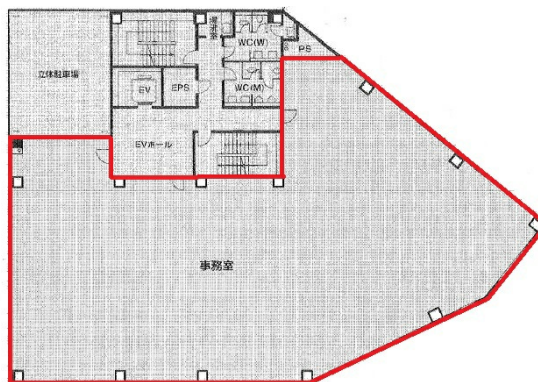

宝町第一ビル 3階127.8坪

広島県広島市中区宝町1-20

物件MAP

賃貸条件	
月額賃料	相談
坪数	127.8坪
坪単価	相談
共益費	賃料に含む
礼金	1ヶ月
敷金（保証金）	8ヶ月
階数	3階（301）
入居可能日	即日

ビル情報	
所在地	広島県広島市中区宝町1-20
最寄り駅	広電5系統(比治山線) 比治山下駅 徒歩9分 広電5系統(比治山線) 比治山橋駅 徒歩11分 広電1系統(宇品線) 胡町駅 徒歩12分 広電2系統(宮島線) 胡町駅 徒歩12分
エリア	広島市中区エリア
竣工	1995年11月
耐震	新耐震基準
階数	地上7階
用途	事務所
構造	S造

設備情報	
エレベーター	1基
空調	個別空調
OAフロア	タイルカーペット
基準階天井高	2,500mm
光ファイバー	有り
トイレ	男女別・室外
セキュリティ	有り
駐車場	有り