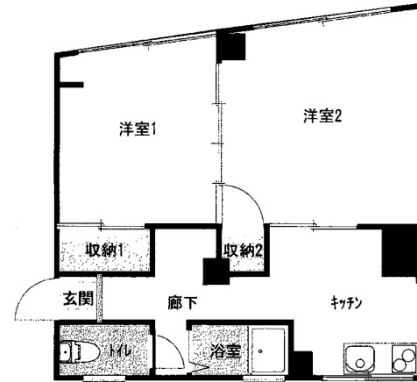

THE WHITE OISE 3階13.75坪

愛知県名古屋市中村区竹橋町5-12

物件MAP

賃貸条件	
坪数	13.75坪
階数	3階 (302)
入居可能日	

ビル情報	
所在地	愛知県名古屋市中村区竹橋町5-12
最寄り駅	JR東海道本線 名古屋駅 徒歩8分 名鉄名古屋本線 名鉄名古屋駅 徒歩8分 名古屋市営地下鉄東山線 名古屋駅 徒歩8分 名古屋市営地下鉄桜通線 名古屋駅 徒歩8分 近鉄名古屋線 近鉄名古屋駅 徒歩8分
エリア	中村区その他エリア
竣工	1962年10月
耐震	旧耐震基準
階数	地上4階
用途	事務所
構造	RC造

設備情報	
エレベーター	
空調	
OAフロア	
基準階天井高	
光ファイバー	調査中
トイレ	調査中
セキュリティ	調査中
駐車場	調査中