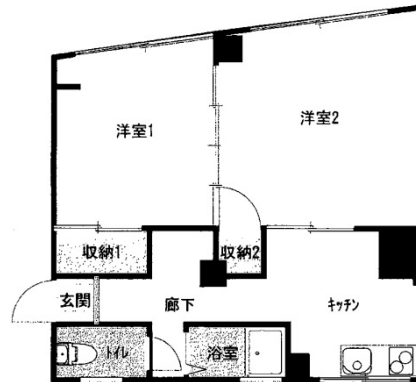

THE WHITE OISE 3階13.75坪

愛知県名古屋市中村区竹橋町5-12

物件MAP

賃貸条件	
坪数	13.75坪
階数	3階 (302)
入居可能日	

ビル情報	
所在地	愛知県名古屋市中村区竹橋町5-12
最寄り駅	JR東海道本線 名古屋駅 徒歩8分 名鉄名古屋本線 名鉄名古屋駅 徒歩8分 名古屋市営地下鉄東山線 名古屋駅 徒歩8分 名古屋市営地下鉄桜通線 名古屋駅 徒歩8分 近鉄名古屋線 近鉄名古屋駅 徒歩8分
エリア	中村区その他エリア
竣工	1962年10月
耐震	旧耐震基準
階数	地上4階
用途	事務所
構造	RC造

設備情報	
エレベーター	
空調	
OAフロア	
基準階天井高	
光ファイバー	調査中
トイレ	調査中
セキュリティ	調査中
駐車場	調査中

THE WHITE OISE 3階13.75坪 愛知県名古屋市中村区竹橋町5-12

中村区その他エリア (ビルID: 0041713) の賃貸オフィス

貸事務所・レンタルオフィス・オフィス移転ならQuickService

物件詳細はこちらから

0120-55-2620