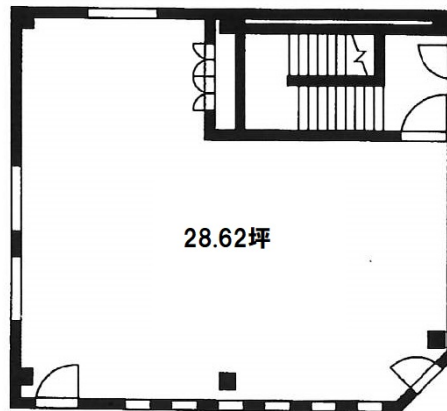

ARCUS今池 3階28.62坪

愛知県名古屋市千種区今池5-12-12

物件MAP

賃貸条件	
坪数	28.62坪
階数	3階
入居可能日	
ビル情報	
所在地	愛知県名古屋市千種区今池5-12-12
最寄り駅	名古屋市営地下鉄東山線 今池駅 徒歩2分 名古屋市営地下鉄桜通線 今池駅 徒歩2分 JR中央本線 千種駅 徒歩11分 名古屋市営地下鉄東山線 千種駅 徒歩11分
エリア	千種・今池エリア
竣工	2016年12月
耐震	新耐震基準
階数	地上3階
用途	事務所/店舗
構造	S造
設備情報	
エレベーター	
空調	
OAフロア	スケルトン
基準階天井高	
光ファイバー	調査中
トイレ	調査中
セキュリティ	有り
駐車場	無し