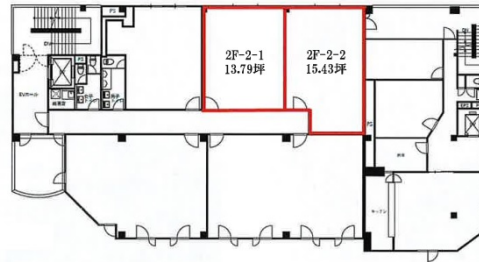

北坂戸駅ビル 2階15.43坪

埼玉県坂戸市末広町1-2

物件MAP

| 賃貸条件 | |
|---------|--------------|
| 月額賃料 | 131,155円（税別） |
| 坪数 | 15.43坪 |
| 坪単価 | 8,500円（税別） |
| 共益費 | 無し |
| 礼金 | 無し |
| 敷金（保証金） | 3ヶ月 |
| 階数 | 2階（2-2-2申込有） |
| 入居可能日 | 相談 |

| ビル情報 | |
|------|-----------------|
| 所在地 | 埼玉県坂戸市末広町1-2 |
| 最寄り駅 | 東武東上線 北坂戸駅 徒歩1分 |
| エリア | その他埼玉 |
| 竣工 | 2001年3月 |
| 耐震 | 新耐震基準 |
| 階数 | 地上3階 |
| 用途 | 事務所/店舗 |
| 構造 | S造 |

| 設備情報 | |
|--------|----------|
| エレベーター | 2基 |
| 空調 | 個別空調 |
| OAフロア | タイルカーペット |
| 基準階天井高 | |
| 光ファイバー | 有り |
| トイレ | 男女別・室外 |
| セキュリティ | 有り |
| 駐車場 | 無し |