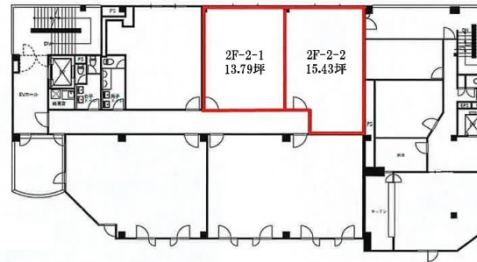

北坂戸駅ビル 2階15.43坪

埼玉県坂戸市末広町1-2

物件MAP

| 賃貸条件 | |
|---------|--------------|
| 月額賃料 | 131,155円（税別） |
| 坪数 | 15.43坪 |
| 坪単価 | 8,500円（税別） |
| 共益費 | 無し |
| 礼金 | 無し |
| 敷金（保証金） | 3ヶ月 |
| 階数 | 2階（2-2-2申込有） |
| 入居可能日 | 相談 |

| ビル情報 | |
|------|-----------------|
| 所在地 | 埼玉県坂戸市末広町1-2 |
| 最寄り駅 | 東武東上線 北坂戸駅 徒歩1分 |
| エリア | その他埼玉 |
| 竣工 | 2001年3月 |
| 耐震 | 新耐震基準 |
| 階数 | 地上3階 |
| 用途 | 事務所/店舗 |
| 構造 | S造 |

| 設備情報 | |
|--------|----------|
| エレベーター | 2基 |
| 空調 | 個別空調 |
| OAフロア | タイルカーペット |
| 基準階天井高 | |
| 光ファイバー | 有り |
| トイレ | 男女別・室外 |
| セキュリティ | 有り |
| 駐車場 | 無し |