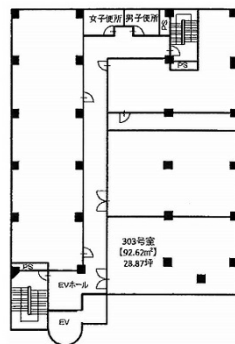

高蔵寺ファーストビル 3階22.37坪

愛知県春日井市高蔵寺町北4-1-15

物件MAP

賃貸条件	
月額賃料	140,000円 (税別)
坪数	22.37坪
坪単価	6,258円 (税別)
共益費	賃料に含む
礼金	無し
敷金 (保証金)	5ヶ月
階数	3階 (303)
入居可能日	即日

ビル情報	
所在地	愛知県春日井市高蔵寺町北4-1-15
最寄り駅	JR中央本線 高蔵寺駅 徒歩1分
エリア	その他愛知
竣工	1989年5月
耐震	新耐震基準
階数	地上6階
用途	事務所/店舗
構造	RC造

設備情報	
エレベーター	1基
空調	個別空調
OAフロア	
基準階天井高	
光ファイバー	有り
トイレ	男女別・室外
セキュリティ	無し
駐車場	無し