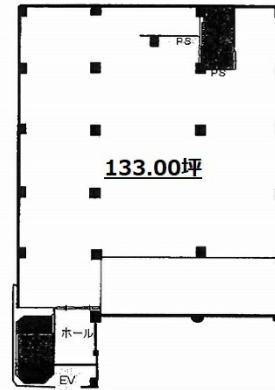

高蔵寺ファーストビル 2階133坪

愛知県春日井市高蔵寺町北4-1-15

物件MAP

賃貸条件	
月額賃料	665,000円 (税別)
坪数	133坪
坪単価	5,000円 (税別)
共益費	20,000円
礼金	無し
敷金 (保証金)	5ヶ月
階数	2階 (201)
入居可能日	即日

ビル情報	
所在地	愛知県春日井市高蔵寺町北4-1-15
最寄り駅	JR中央本線 高蔵寺駅 徒歩1分
エリア	その他愛知
竣工	1989年5月
耐震	新耐震基準
階数	地上6階
用途	事務所/店舗
構造	RC造