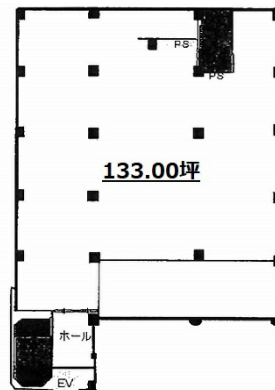

高蔵寺ファーストビル 2階133坪

愛知県春日井市高蔵寺町北4-1-15

物件MAP

賃貸条件	
月額賃料	665,000円（税別）
坪数	133坪
坪単価	5,000円（税別）
共益費	20,000円
礼金	無し
敷金（保証金）	5ヶ月
階数	2階（201）
入居可能日	即日

ビル情報	
所在地	愛知県春日井市高蔵寺町北4-1-15
最寄り駅	JR中央本線 高蔵寺駅 徒歩1分
エリア	その他愛知
竣工	1989年5月
耐震	新耐震基準
階数	地上6階
用途	事務所/店舗
構造	RC造