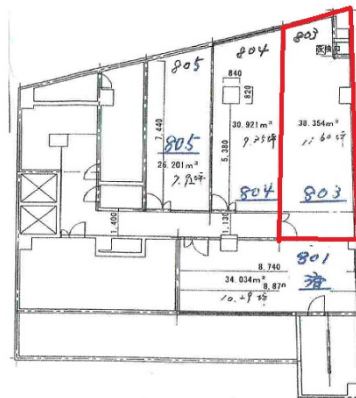

オールドブライト 8階11.6坪

兵庫県神戸市中央区東町116-2

物件MAP

賃貸条件	
坪数	11.6坪
階数	8階 (803)
入居可能日	
ビル情報	
所在地	兵庫県神戸市中央区東町116-2
最寄り駅	阪急神戸本線 三宮駅 徒歩8分 JR東海道本線 三ノ宮駅 徒歩8分 阪神本線 三宮駅 徒歩8分
エリア	三宮・元町・神戸駅エリア
竣工	1969年12月
耐震	旧耐震基準
階数	地上9階
用途	事務所
構造	SRC造
設備情報	
エレベーター	2基
空調	個別空調
OAフロア	
基準階天井高	
光ファイバー	有り
トイレ	男女別・室外
セキュリティ	有り
駐車場	