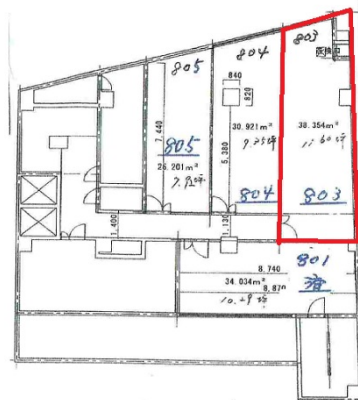

# オールドブライト 8階11.6坪

兵庫県神戸市中央区東町116-2

## 物件MAP

賃貸条件	
坪数	11.6坪
階数	8階 (803)
入居可能日	
ビル情報	
所在地	兵庫県神戸市中央区東町116-2
最寄り駅	阪急神戸本線 三宮駅 徒歩8分 JR東海道本線 三ノ宮駅 徒歩8分 阪神本線 三宮駅 徒歩8分
エリア	三宮・元町・神戸駅エリア
竣工	1969年12月
耐震	旧耐震基準
階数	地上9階
用途	事務所
構造	SRC造
設備情報	
エレベーター	2基
空調	個別空調
OAフロア	
基準階天井高	
光ファイバー	有り
トイレ	男女別・室外
セキュリティ	有り
駐車場	