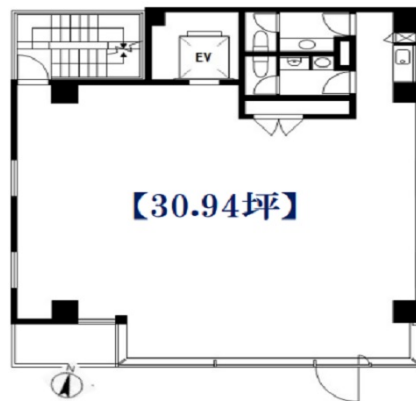

ピーコス日本橋ビル(旧TK堀留町) 2階30.94坪

東京都中央区日本橋堀留町1-4-16

物件MAP

賃貸条件	
坪数	30.94坪
階数	2階
入居可能日	
ビル情報	
所在地	東京都中央区日本橋堀留町1-4-16
最寄り駅	東京メトロ日比谷線 人形町駅 徒歩4分 都営浅草線 人形町駅 徒歩4分 東京メトロ銀座線 三越前駅 徒歩6分
エリア	人形町・小伝馬町・馬喰町エリア
竣工	1992年2月
耐震	新耐震基準
階数	地上9階
用途	事務所
構造	S造
設備情報	
エレベーター	1基
空調	個別空調
OAフロア	OAフロア
基準階天井高	
光ファイバー	有り
トイレ	男女別・室内
セキュリティ	有り
駐車場	無し