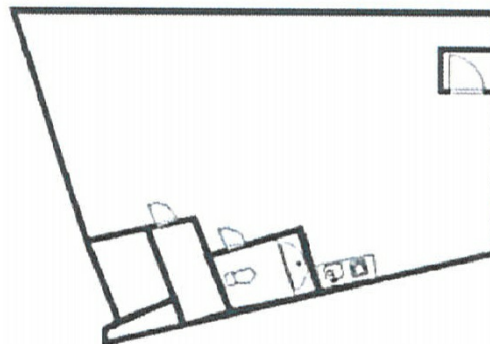

早稲田トーセイビル 7階18.28坪

東京都新宿区早稲田鶴巻町571-1

物件MAP

賃貸条件	
坪数	18.28坪
階数	7階 (702)
入居可能日	

ビル情報	
所在地	東京都新宿区早稲田鶴巻町571-1
最寄り駅	東京メトロ有楽町線 江戸川橋駅 徒歩9分 東京メトロ東西線 早稲田駅 徒歩12分
エリア	四谷・市ヶ谷・飯田橋エリア
竣工	1997年4月
耐震	新耐震基準
階数	地上9階
用途	事務所/倉庫・工場
構造	SRC造

設備情報	
エレベーター	1基
空調	個別空調
OAフロア	タイルカーペット
基準階天井高	
光ファイバー	有り
トイレ	男女共用・室内
セキュリティ	有り
駐車場	有り

事務所移転の簡単検索サイト

Quick Service

クイックサービス

早稲田トーセイビル 7階18.28坪 東京都新宿区早稲田鶴巻町571-1

四谷・市ヶ谷・飯田橋エリア (ビルID: 0041649) の賃貸オフィス

貸事務所・レンタルオフィス・オフィス移転なら**QuickService**