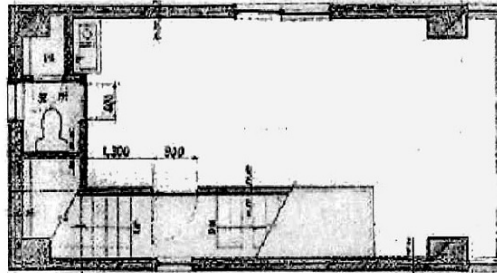

TBSビル 2階10.03坪

東京都千代田区神田三崎町2-15-2

物件MAP

賃貸条件	
坪数	10.03坪
階数	2階（申込有）
入居可能日	
ビル情報	
所在地	東京都千代田区神田三崎町2-15-2
最寄り駅	JR中央・総武線 水道橋駅 徒歩2分
エリア	飯田橋・水道橋・神保町エリア
竣工	1987年5月
耐震	新耐震基準
階数	地上5階
用途	事務所
構造	RC造
設備情報	
エレベーター	
空調	個別空調
OAフロア	その他
基準階天井高	
光ファイバー	有り
トイレ	
セキュリティ	無し
駐車場	無し