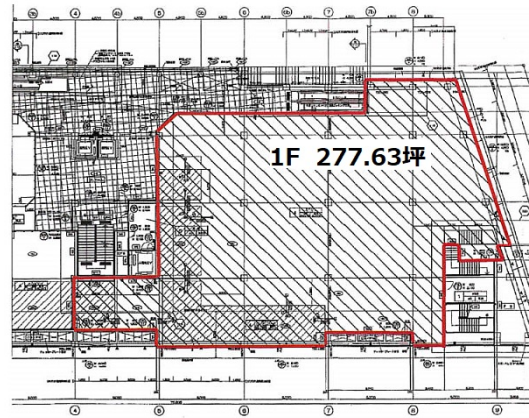

# 堂島クロスウォーク 地下1階277.63坪

大阪府大阪市福島区福島1-1-51

## 物件MAP

賃貸条件	
坪数	277.63坪
階数	B1階
入居可能日	

ビル情報	
所在地	大阪府大阪市福島区福島1-1-51
最寄り駅	JR東西線 新福島駅 徒歩3分 阪神本線 福島駅 徒歩5分 JR大阪環状線 福島駅 徒歩7分 京阪中之島線 渡辺橋駅 徒歩9分 京阪中之島線 中之島駅 徒歩8分
エリア	福島区エリア
竣工	2008年4月
耐震	新耐震基準
階数	地上4階 地下2階
用途	事務所/倉庫・工場
構造	SRC造