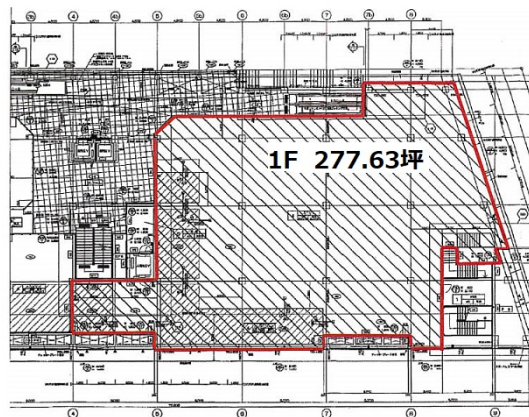

堂島クロスウォーク 地下1階277.63坪

大阪府大阪市福島区福島1-1-51

物件MAP

賃貸条件	
坪数	277.63坪
階数	B1階
入居可能日	
ビル情報	
所在地	大阪府大阪市福島区福島1-1-51
最寄り駅	JR東西線 新福島駅 徒歩3分 阪神本線 福島駅 徒歩5分 JR大阪環状線 福島駅 徒歩7分 京阪中之島線 渡辺橋駅 徒歩9分 京阪中之島線 中之島駅 徒歩8分
エリア	福島区エリア
竣工	2008年4月
耐震	新耐震基準
階数	地上4階 地下2階
用途	事務所/倉庫・工場
構造	SRC造
設備情報	
エレベーター	1基
空調	
OAフロア	
基準階天井高	
光ファイバー	
トイレ	男女別・室外
セキュリティ	
駐車場	

事務所移転の簡単検索サイト

堂島クロスウォーク 地下1階277.63坪 大阪府大阪市福島区福島1-1-51

福島区エリア (ビルID: 0041626) の賃貸オフィス

貸事務所・レンタルオフィス・オフィス移転ならQuickService

物件詳細はこちらから

0120-55-2620

【受付時間】平日9:30~18:30