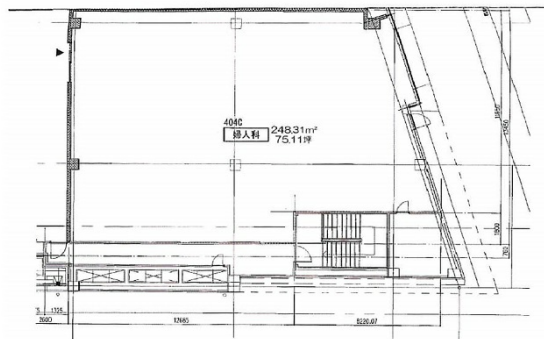

堂島クロスウォーク 4階75.11坪

大阪府大阪市福島区福島1-1-51

物件MAP

賃貸条件	
坪数	75.11坪
階数	4階
入居可能日	即日
ビル情報	
所在地	大阪府大阪市福島区福島1-1-51
最寄り駅	JR東西線 新福島駅 徒歩3分 阪神本線 福島駅 徒歩5分 JR大阪環状線 福島駅 徒歩7分 京阪中之島線 渡辺橋駅 徒歩9分 京阪中之島線 中之島駅 徒歩8分
エリア	福島区エリア
竣工	2008年4月
耐震	新耐震基準
階数	地上4階 地下2階
用途	事務所
構造	SRC造
設備情報	
エレベーター	1基
空調	
OAフロア	
基準階天井高	
光ファイバー	
トイレ	男女別・室外
セキュリティ	
駐車場	