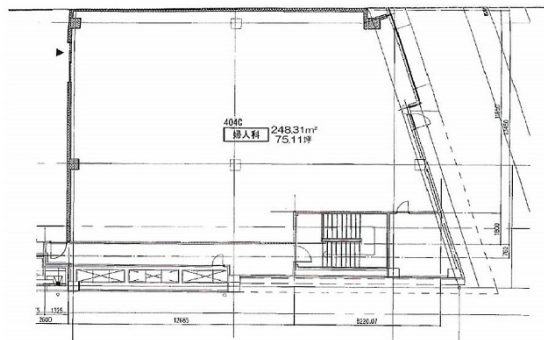

堂島クロスウォーク 4階75.11坪

大阪府大阪市福島区福島1-1-51

物件MAP

賃貸条件	
坪数	75.11坪
階数	4階
入居可能日	即日
ビル情報	
所在地	大阪府大阪市福島区福島1-1-51
最寄り駅	JR東西線 新福島駅 徒歩3分 阪神本線 福島駅 徒歩5分 JR大阪環状線 福島駅 徒歩7分 京阪中之島線 渡辺橋駅 徒歩9分 京阪中之島線 中之島駅 徒歩8分
エリア	福島区エリア
竣工	2008年4月
耐震	新耐震基準
階数	地上4階 地下2階
用途	事務所
構造	SRC造
設備情報	
エレベーター	1基
空調	
OAフロア	
基準階天井高	
光ファイバー	
トイレ	男女別・室外
セキュリティ	
駐車場	

堂島クロスウォーク 4階75.11坪 大阪府大阪市福島区福島1-1-51

福島区エリア (ビルID: 0041626) の賃貸オフィス

貸事務所・レンタルオフィス・オフィス移転ならQuickService

物件詳細はこちらから

 0120-55-2620

【受付時間】平日9:30~18:30