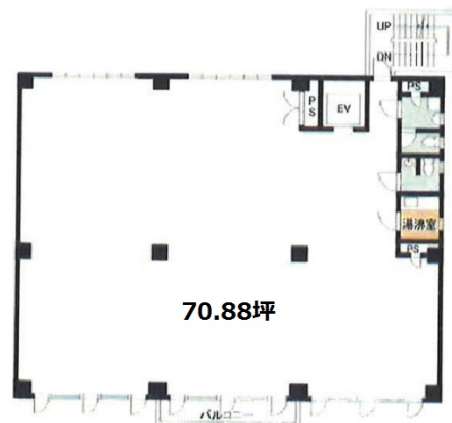

FUJI BUILDING 2階70.88坪

東京都千代田区平河町2-12-4

物件MAP

賃貸条件	
坪数	70.88坪
階数	2階
入居可能日	

ビル情報	
所在地	東京都千代田区平河町2-12-4
最寄り駅	東京メトロ有楽町線 永田町駅 徒歩5分 東京メトロ半蔵門線 半蔵門駅 徒歩5分
エリア	麹町・番町・市ヶ谷エリア
竣工	1983年7月
耐震	新耐震基準
階数	地上5階
用途	事務所
構造	RC造

設備情報	
エレベーター	1基
空調	個別空調
OAフロア	その他
基準階天井高	
光ファイバー	有り
トイレ	男女別・室外
セキュリティ	有り
駐車場	有り

事務所移転の簡単検索サイト

Quick Service

クイックサービス

FUJI BUILDING 2階70.88坪 東京都千代田区平河町2-12-4

麹町・番町・市ヶ谷エリア (ビルID: 0041615) の賃貸オフィス

貸事務所・レンタルオフィス・オフィス移転ならQuickService