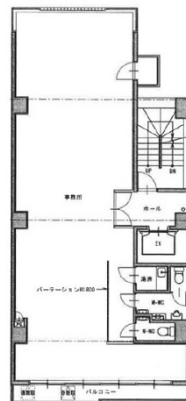

七福神ビル 8階18.79坪

愛知県名古屋市中村区名駅南1-14-24

物件MAP

賃貸条件	
坪数	18.79坪
階数	8階
入居可能日	

ビル情報	
所在地	愛知県名古屋市中村区名駅南1-14-24
最寄り駅	JR中央本線 名古屋駅 徒歩10分 名鉄名古屋本線 名鉄名古屋駅 徒歩10分 名古屋市営地下鉄東山線 名古屋駅 徒歩10分 名古屋市営地下鉄桜通線 名古屋駅 徒歩10分 名古屋市営地下鉄桜通線 国際センター駅 徒歩10分
エリア	名古屋駅周辺エリア
竣工	1989年9月
耐震	新耐震基準
階数	地上8階
用途	事務所
構造	RC造

設備情報	
エレベーター	1基
空調	個別空調
OAフロア	タイルカーペット
基準階天井高	2,500mm
光ファイバー	有り
トイレ	男女別・室外
セキュリティ	有り
駐車場	無し