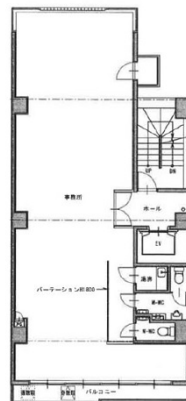

七福神ビル 8階18.79坪

愛知県名古屋市中村区名駅南1-14-24

物件MAP

賃貸条件	
坪数	18.79坪
階数	8階
入居可能日	

ビル情報	
所在地	愛知県名古屋市中村区名駅南1-14-24
最寄り駅	JR中央本線 名古屋駅 徒歩10分 名鉄名古屋本線 名鉄名古屋駅 徒歩10分 名古屋市営地下鉄東山線 名古屋駅 徒歩10分 名古屋市営地下鉄桜通線 名古屋駅 徒歩10分 名古屋市営地下鉄桜通線 国際センター駅 徒歩10分
エリア	名古屋駅周辺エリア
竣工	1989年9月
耐震	新耐震基準
階数	地上8階
用途	事務所
構造	RC造

設備情報	
エレベーター	1基
空調	個別空調
OAフロア	タイルカーペット
基準階天井高	2,500mm
光ファイバー	有り
トイレ	男女別・室外
セキュリティ	有り
駐車場	無し

事務所移転の簡単検索サイト

Quick Service

クイックサービス

七福神ビル 8階18.79坪 愛知県名古屋市中村区名駅南1-14-24

名古屋駅周辺エリア (ビルID: 0041613) の賃貸オフィス

貸事務所・レンタルオフィス・オフィス移転なら**QuickService**