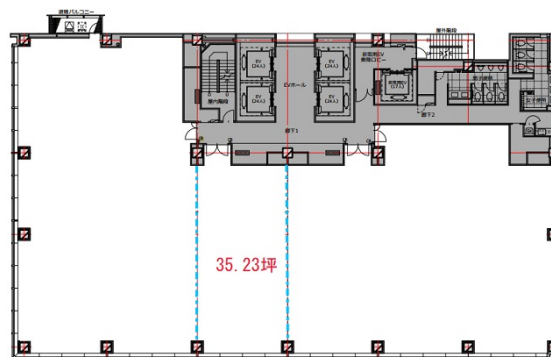

名古屋伏見Kスクエア 6階35.23坪

愛知県名古屋市中区錦2-14-20

物件MAP

賃貸条件	
坪数	35.23坪
階数	6階（申込有）
入居可能日	

ビル情報	
所在地	愛知県名古屋市中区錦2-14-20
最寄り駅	名古屋市営地下鉄東山線 伏見駅 徒歩3分 名古屋市営地下鉄鶴舞線 伏見駅 徒歩3分 名古屋市営地下鉄東山線 栄駅 徒歩6分 名古屋市営地下鉄名城線 栄駅 徒歩6分
エリア	伏見・栄エリア
竣工	2019年9月
耐震	新耐震基準
階数	地上13階
用途	事務所
構造	S造、一部RC造

設備情報	
エレベーター	5基
空調	個別空調
OAフロア	
基準階天井高	2,800mm
光ファイバー	有り
トイレ	男女別・室外
セキュリティ	有り
駐車場	有り

事務所移転の簡単検索サイト

名古屋伏見Kスクエア 6階35.23坪 愛知県名古屋市中区錦2-14-20

伏見・栄エリア（ビルID：0041540）の賃貸オフィス

クイックサービス

貸事務所・レンタルオフィス・オフィス移転ならQuickService