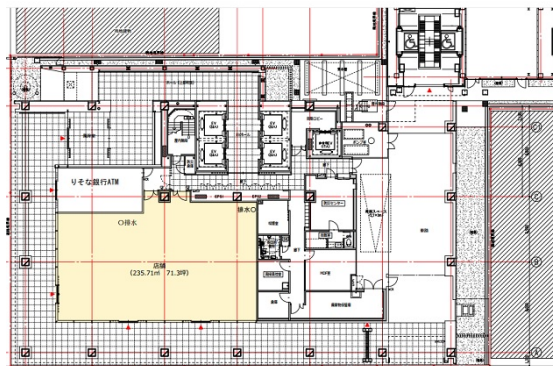

名古屋伏見Kスクエア 1階71.3坪

愛知県名古屋市中区錦2-14-20

物件MAP

賃貸条件	
坪数	71.3坪
階数	1階
入居可能日	
ビル情報	
所在地	愛知県名古屋市中区錦2-14-20
最寄り駅	名古屋市営地下鉄東山線 伏見駅 徒歩3分 名古屋市営地下鉄鶴舞線 伏見駅 徒歩3分 名古屋市営地下鉄東山線 栄駅 徒歩6分 名古屋市営地下鉄名城線 栄駅 徒歩6分
エリア	伏見・栄エリア
竣工	2019年9月
耐震	新耐震基準
階数	地上13階
用途	店舗
構造	S造、一部RC造
設備情報	
エレベーター	5基
空調	個別空調
OAフロア	
基準階天井高	2,800mm
光ファイバー	有り
トイレ	男女別・室外
セキュリティ	有り
駐車場	有り

名古屋伏見Kスクエア 1階71.3坪 愛知県名古屋市中区錦2-14-20

伏見・栄エリア (ビルID: 0041540) の賃貸オフィス

貸事務所・レンタルオフィス・オフィス移転ならQuickService

物件詳細はこちらから

 0120-55-2620

【受付時間】平日9:30~18:30