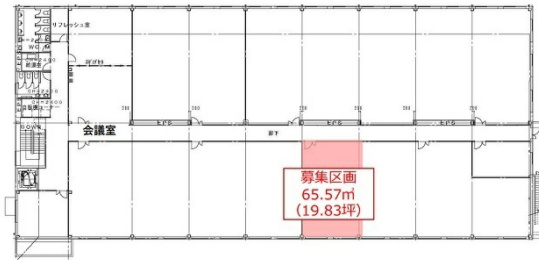

高松ビル 2階19.83坪

香川県高松市朝日町2-2-22

物件MAP

賃貸条件	
月額賃料	相談
坪数	19.83坪
坪単価	相談
共益費	賃料に含む
礼金	無し
敷金（保証金）	12ヶ月
階数	2階（A）
入居可能日	即日

ビル情報	
所在地	香川県高松市朝日町2-2-22
最寄り駅	琴電琴平線 片原町駅 徒歩15分 JR予讃線 高松駅 徒歩25分
エリア	香川
竣工	2010年11月
耐震	新耐震基準
階数	地上2階
用途	事務所
構造	S造

設備情報	
エレベーター	1基
空調	個別空調
OAフロア	OAフロア
基準階天井高	2,600mm
光ファイバー	有り
トイレ	男女別・室外
セキュリティ	有り
駐車場	有り