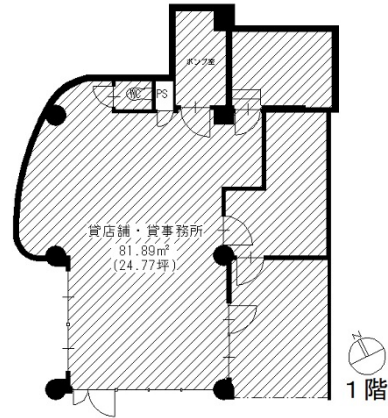

aurora building 1階24.77坪

愛知県名古屋市瑞穂区八勝通1-9-4

物件MAP

賃貸条件	
坪数	24.77坪
階数	1階
入居可能日	
ビル情報	
所在地	愛知県名古屋市瑞穂区八勝通1-9-4
最寄り駅	名古屋市営地下鉄名城線 総合リハビリセンター駅 徒歩4分 名古屋市営地下鉄名城線 瑞穂運動場東駅 徒歩9分
エリア	その他愛知
竣工	1973年
耐震	旧耐震基準
階数	地上5階
用途	事務所/店舗
構造	RC造
設備情報	
エレベーター	
空調	個別空調
OAフロア	
基準階天井高	
光ファイバー	調査中
トイレ	調査中
セキュリティ	調査中
駐車場	無し