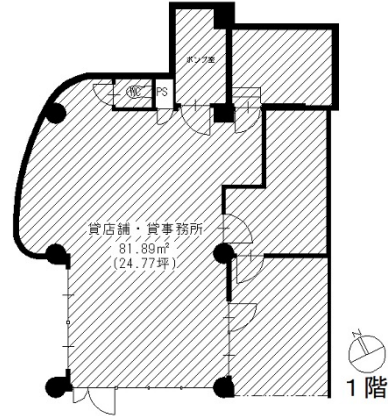

# aurora building 1階24.77坪

愛知県名古屋市瑞穂区八勝通1-9-4

## 物件MAP

| 賃貸条件   |  |
|--------|--|
| 坪数     | 24.77坪   |
| 階数     | 1階   |
| 入居可能日  |  |
| ビル情報   |  |
| 所在地    | 愛知県名古屋市瑞穂区八勝通1-9-4                                       |
| 最寄り駅   | 名古屋市営地下鉄名城線 総合リハビリセンター駅 徒歩4分<br>名古屋市営地下鉄名城線 瑞穂運動場東駅 徒歩9分 |
| エリア    | その他愛知  |
| 竣工     | 1973年  |
| 耐震     | 旧耐震基準  |
| 階数     | 地上5階   |
| 用途     | 事務所/店舗   |
| 構造     | RC造  |
| 設備情報   |  |
| エレベーター |  |
| 空調     | 個別空調   |
| OAフロア  |  |
| 基準階天井高 |  |
| 光ファイバー | 調査中  |
| トイレ    | 調査中  |
| セキュリティ | 調査中  |
| 駐車場    | 無し   |